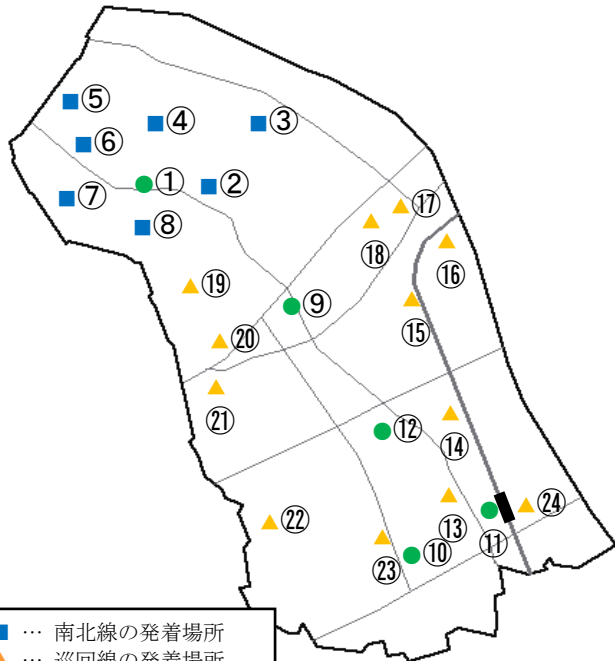

南行き

発着場所	発着時間			
	1便目	2便目	3便目	4便目
⑫開成町福祉会館 (駐車場入口)	9:26	11:26	13:56	15:56
⑪開成駅西口 (松田警察署連絡所前)	9:30	11:30	14:00	16:00
⑩みなみ一丁目 (19番地)	9:34	11:34	14:04	16:04
⑨開成町役場 (正面入口)	9:39	11:39	14:09	16:09
⑧上延沢ふれあい公園	9:43	11:43	14:13	16:13
⑦岡野ふれあい公園	9:45	11:45	14:15	16:15
⑥金井島公民館	9:48	11:48	14:18	16:18
⑤横境 (幼稚園バス停留所)	9:50	11:50	14:20	16:20
④的場	9:52	11:52	14:22	16:22
③松田境	9:55	11:55	14:25	16:25
②下河原	9:58	11:58	14:28	16:28
①瀬戸屋敷 (駐車場入口)	10:00	12:00	14:30	16:30

北行き

# 発着場所マップ

町内巡回バスは、町役場や開成駅、福祉会館などの町の拠点と自治会館などの地域の拠点を結び、運行しています。

各発着場所には、バス停を設置しています。

巡回バスをご利用の際は、このバス停が、発着場所の目印になります！

- … 南北線の発着場所
- ▲ … 巡回線の発着場所
- … 両方停まる発着場所

# 町内巡回バス時刻表